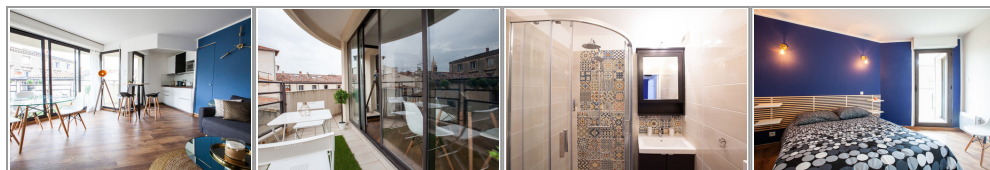

Location appartement MONTPELLIER

74 €

@
Tel. : 04 99 62 50 90

<http://www.colombet-stays.fr/>

- » Référence : 505
- » Nombre de pièces : 2
- » Surface : 40 m²

Sublime appartement entièrement refait à neuf avec goût et modernité dans une résidence sécurisée avec ascenseur. L'appartement est situé en plein centre-ville de Montpellier à proximité immédiate des tramways, commerces, bars, restaurants et de tous les lieux incontournables de Montpellier! Vous aurez tout à disposition pour passer un agréable séjour! Le gros +++++ : Une magnifique terrasse pour profiter du soleil! WIFI GRATUIT Nous serions ravies de vous accueillir! Lucie & Chloé