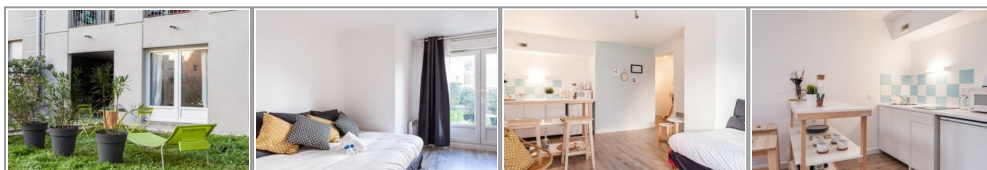

Grand studio lumineux classé 2 étoiles et calme dans une belle résidence de standing, avec jardin (non privatif) composé de transat et table à manger, idéal pour profiter de la "fraîcheur" nocturne ou simplement pour prendre un petit-déjeuné ensoleillé! Appartement fonctionnel, très propre, équipé de wifi et des chaînes câblées, situé en bordure des Rives du Lez, à deux pas de la nouvelle mairie et de la nouvelle ville avec un accès direct au tramway qui se situe en bas de l'immeuble!