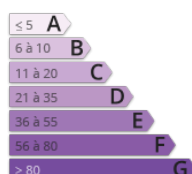

Location maison MONTPELLIER

48 €

Charges : 35 €

@

Tel. : 04 99 62 50 90

<http://www.colombet-stays.fr/>

- » Référence : 242
- » Nombre de pièces : 2
- » Charges : 35

En plein coeur du centre historique et tout près de la superbe rue de l'Aiguillerie. Venez séjourner dans ce charmant appartement qui vous embarquera dans la vie Montpelliéraine. Situé au 4ème étages sans ascenseur, ce logement est équipé et fonctionnel, chambre, salle d'eau, coin cuisine et salon. Sans oublier le gros plus, deux belles terrasses à votre disposition des deux côtés de l'appartement, de quoi profiter du soleil du sud de la France!

Notes de visites :

NC

NC