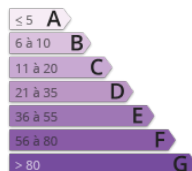

Location appartement MONTPELLIER

85 €

@

Tel. : 04 99 62 50 90

<http://www.colombet-stays.fr/>

- » Référence : 223
- » Nombre de pièces : 3
- » Surface : 65 m²

Colombet Stay's - Sublime&modern rue du Plan d'Agde. Venez découvrir ce magnifique pied à terre pour 5 personnes en plein coeur de l'Ecusson. Cet appartement a été entièrement refait à neuf, tout en gardant le charme de l'ancien. Venez vite profiter de ce bijoux moderne mêlé au cachet de l'ancien de 65m2. This is the place to be!

Notes de visites :

NC

NC