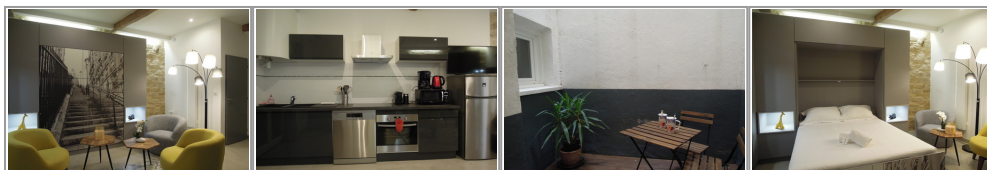

Location appartement MONTPELLIER

50 €

@
Tel. : 04 99 62 50 90

<http://www.colombet-stays.fr/>

- » Référence : 2131
- » Nombre de pièces : 1
- » Surface : 35 m²

Colombet Stays vous invite à séjourner dans ce joli studio décoré avec goût, tout équipé avec une terrasse intérieure en plein coeur de l'Ecusson. Le logement Tout équipé et très fonctionnel, ce studio de 40m2 est idéal pour 2 personnes. Il comprend un coin cuisine avec (entre autres) four, lave vaisselle, cafetière Nespresso, un coin salon avec TV et wifi qui se transforme en coin nuit. Le lit encastré se déplie pour apporter un couchage très confortable. La salle d'eau comprend une douche et un WC. Enfin, le petit plus du studio : la terrasse intérieure privative!!